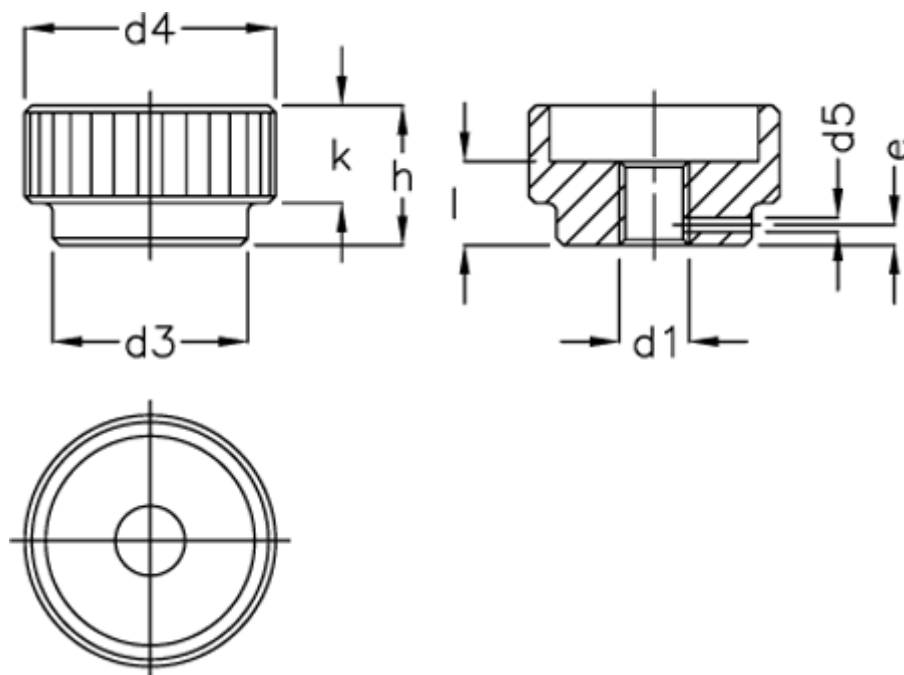

Article number: 207085121

Description: E+G Knurled nut DIN 6303-M12-B-NI

Measures

$d1 = M 12$

$d3 = 32$

$d4 = 40$

$d5 = 4.0$

$e = 4.0$

$h = 24$

$k = 16$

$l = 16$